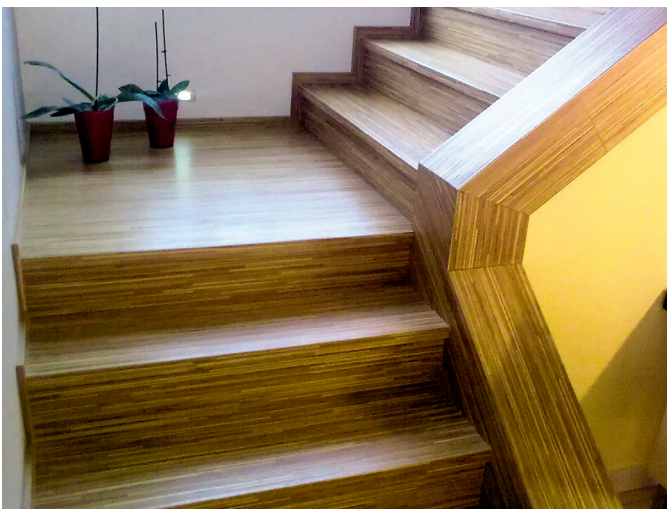

Realizace: