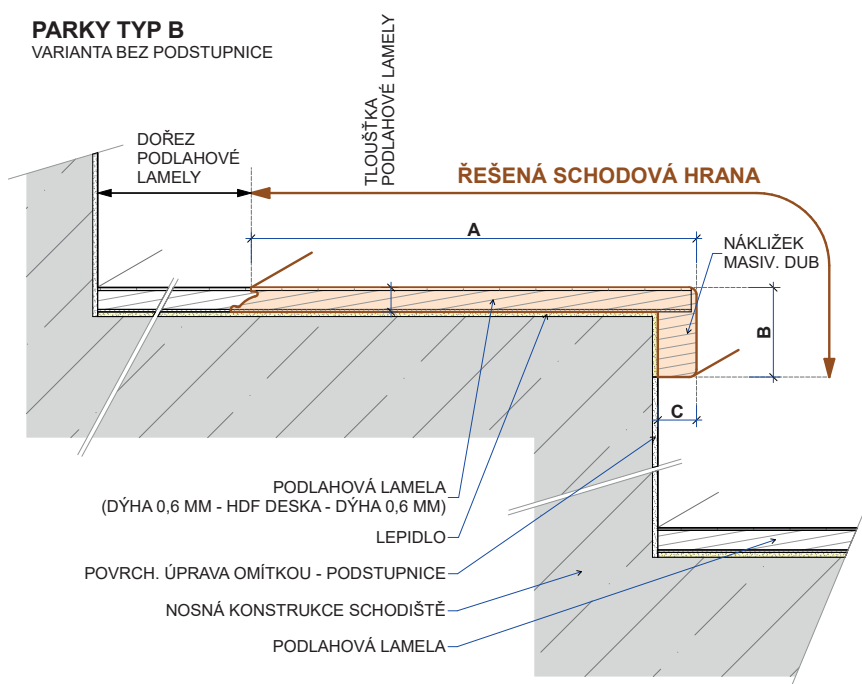

Typ B

Typ B – boční lišty

Realizace:

PARKY TYP B
VARIANTA BEZ PODSTUPNICE

PARKY TYP B
VARIANTA S PODSTUPNICÍ

Summit

Typ výrobku, konstrukce	Kód podlahy	Název (dřevina, dekor)	Vzor	Třídění dřeva	Povrchová úprava	Kar-tá-čo-vání	Délka scho-dové hrany (mm)	Profil schodové hrany cca A/B/C – délka (mm)	MOC EUR/bm při odběru 10 ks a více schodovek v originální délce bez DPH	MOC EUR/bm při odběru 2-9 ks schodovek v originální délce bez DPH
Schodové hrany Typ B	SU-HAZ-RL	Hazel Oak Rustic Light	Monoplošný	Rustic Light	Supermatný lak (3 gloss)	Ano	2050	227/37/16-2050	61,00	68,00
Schodové hrany Typ B	SU-IVO-PR	Ivory Oak Premium	Monoplošný	Premium	Supermatný lak (3 gloss)	Ano	2050	227/37/16-2050	62,00	69,00
Schodové hrany Typ B	SU-IVO-RL	Ivory Oak Rustic Light	Monoplošný	Rustic Light	Supermatný lak (3 gloss)	Ano	2050	227/37/16-2050	61,00	68,00
Schodové hrany Typ B	SU-MAN-RL	Manhattan Oak Rustic Light	Monoplošný	Rustic Light	Supermatný lak (3 gloss)	Ano	2050	227/37/16-2050	61,00	68,00
Schodové hrany Typ B	SU-NAT-RL	Natural Oak Rustic Light	Monoplošný	Rustic Light	Supermatný lak (3 gloss)	Ano	2050	227/37/16-2050	61,00	68,00
Schodové hrany Typ B	SU-SAH-RL	Sahara Oak Rustic Light	Monoplošný	Rustic Light	Supermatný lak (3 gloss)	Ano	2050	227/37/16-2050	61,00	68,00
Schodové hrany Typ B	SU-SIL-RL	Silk Oak Rustic Light	Monoplošný	Rustic Light	Supermatný lak (3 gloss)	Ano	2050	227/37/16-2050	61,00	68,00
Schodové hrany Typ B	SU-FRO-PR	Frozen Walnut Premium	Monoplošný	Premium	Supermatný lak (3 gloss)	Ano	2050	227/37/16-2050	103,00	110,00