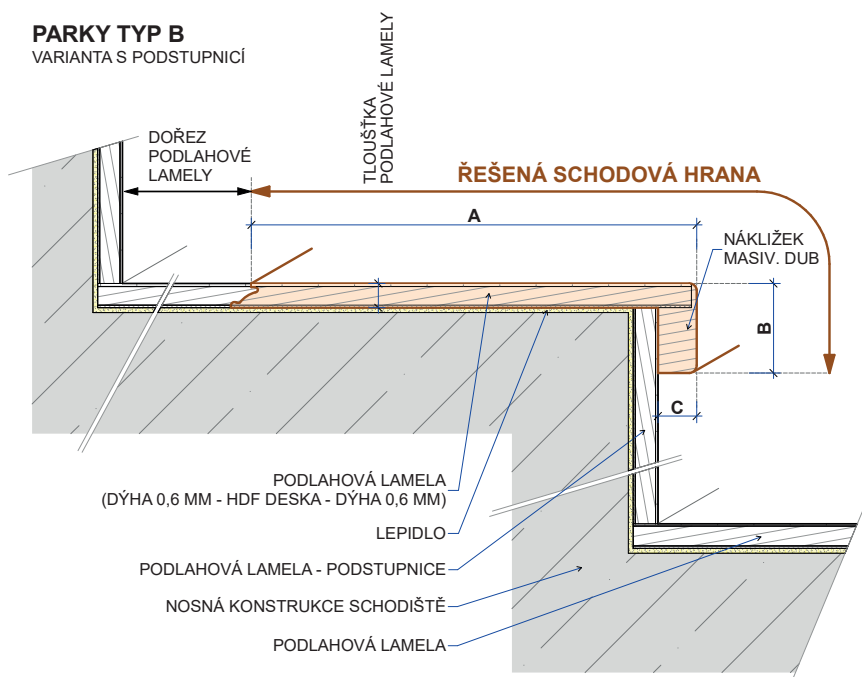

Typ B

Typ B – boční lišty

Realizace:

PARKY TYP B
VARIANTA BEZ PODSTUPNICE

PARKY TYP B
VARIANTA S PODSTUPNICÍ

Summit

Typ výrobku, konstrukce	Kód podlahy	Název (dřevina, dekor)	Vzor	Třídění dřeva	Povrchová úprava	Kar-tá-čo-vání	Délka scho-dové hrany (mm)	Profil schodové hrany cca A/B/C – délka (mm)	MOC EUR/bm při odběru 10 ks a více schodovek v originální délce bez DPH	MOC EUR/bm při odběru 2-9 ks schodovek v originální délce bez DPH
Schodové hrany Typ B	SU-HAZ-RL	Hazel Oak Rustic Light	Monoplošný	Rustic Light	Supermatný lak (3 gloss)	Ano	2050	227/37/16-2050	61,00	68,00
Schodové hrany Typ B	SU-IVO-PR	Ivory Oak Premium	Monoplošný	Premium	Supermatný lak (3 gloss)	Ano	2050	227/37/16-2050	62,00	69,00
Schodové hrany Typ B	SU-IVO-RL	Ivory Oak Rustic Light	Monoplošný	Rustic Light	Supermatný lak (3 gloss)	Ano	2050	227/37/16-2050	61,00	68,00
Schodové hrany Typ B	SU-MAN-RL	Manhattan Oak Rustic Light	Monoplošný	Rustic Light	Supermatný lak (3 gloss)	Ano	2050	227/37/16-2050	61,00	68,00
Schodové hrany Typ B	SU-NAT-RL	Natural Oak Rustic Light	Monoplošný	Rustic Light	Supermatný lak (3 gloss)	Ano	2050	227/37/16-2050	61,00	68,00
Schodové hrany Typ B	SU-SAH-RL	Sahara Oak Rustic Light	Monoplošný	Rustic Light	Supermatný lak (3 gloss)	Ano	2050	227/37/16-2050	61,00	68,00
Schodové hrany Typ B	SU-SIL-RL	Silk Oak Rustic Light	Monoplošný	Rustic Light	Supermatný lak (3 gloss)	Ano	2050	227/37/16-2050	61,00	68,00
Schodové hrany Typ B	SU-FRO-PR	Frozen Walnut Premium	Monoplošný	Premium	Supermatný lak (3 gloss)	Ano	2050	227/37/16-2050	103,00	110,00